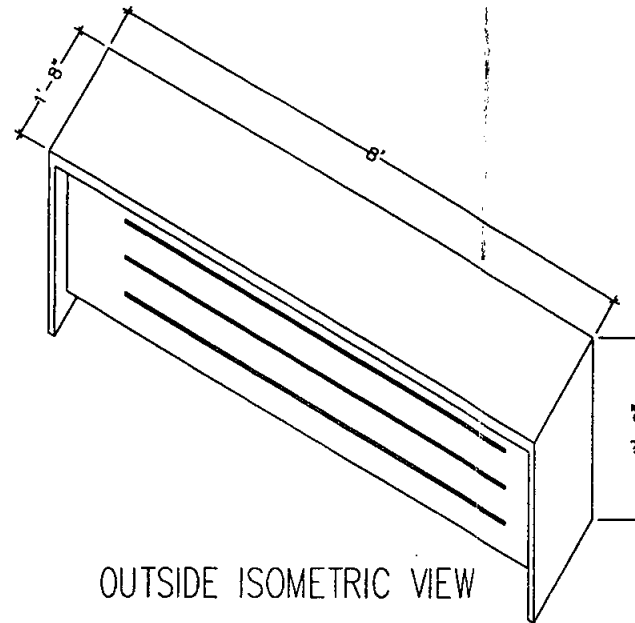

विषय:-

निम्नानुसार टेबल एवं कुर्सीयों क्रय करने हेतु सीमित निविदा आमंत्रित
किये जाने बाबत।

1. टेबल (वुडन/आईरन) 8'.0"x2'.6"x1'.6"
2. कुर्सी (संलग्न अनुसार)

प्रति नग

प्रति नग

विश्वविद्यालय यंत्री
विक्रम विश्वविद्यालय, उज्जैन

PLAN

ELEVATION

SIDE ELEVATION

OUTSIDE ISOMETRIC VIEW

INSIDE ISOMETRIC VIEW

SPECIFICATIONS: -
 19 MM ISI MARK BOARD FRAME STRUCTURE
 OUTSIDE 1 MM MICA FINISH
 INSIDE PAINT/POLISH
 REEP MELANIME POLISH FINISH