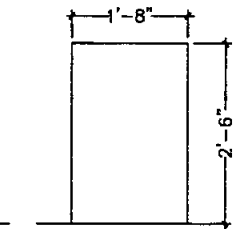

विषय:-

निम्नानुसार टेबल एवं कुर्सीयों क्रय करने हेतु सीमित निविदा आमंत्रित
किये जाने बाबत।

1. टेबल (वुडन/आईरन) 8'.0"x2'.6"x1'.6"
2. कुर्सी (संलग्न अनुसार)

प्रति नग

प्रति नग

विश्वविद्यालय यंत्री
विक्रम विश्वविद्यालय, उज्जैन

PLAN

ELEVATION

SIDE ELEVATION

OUTSIDE ISOMETRIC VIEW

INSIDE ISOMETRIC VIEW

SPECIFICATIONS: -
 19 MM ISI MARK BOARD FRAME STRUCTURE
 OUTSIDE 1 MM MICA FINISH
 INSIDE PAINT/POLISH
 REEP MELANIME POLISH FINISH